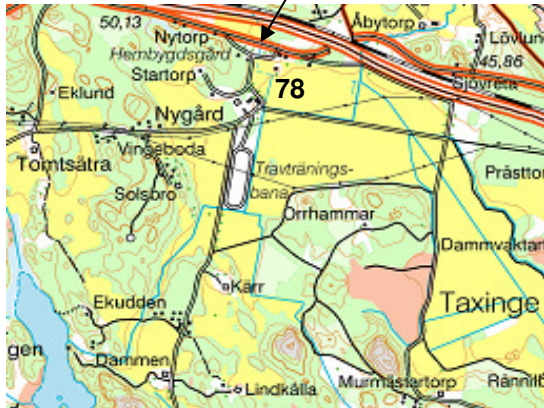

Bil-O-introduktion

Södertörns BOK Söndag, 2 dec. 2007

KÖRORDER 1

sid 1 (2)

O-sträcka 1

Hast. 40 km/h

Längd 9,7 km

Maxtid 60 min

1:50 000

TK 1 vsk O Hembygdsgård
 OK väg V 78
 vsk SV 78
 OK väg SO Nygård
 O Solsbro
 OK mf väg SO Solsbro
 O Ekudden
 vsk V Lindkälla

1:20 000

vsk SSO mmen
 V Tomtebrölet
 NO Vik
 O Vik

1:5 000 E

NO 133
 SV KOBBS
 vsk O 42