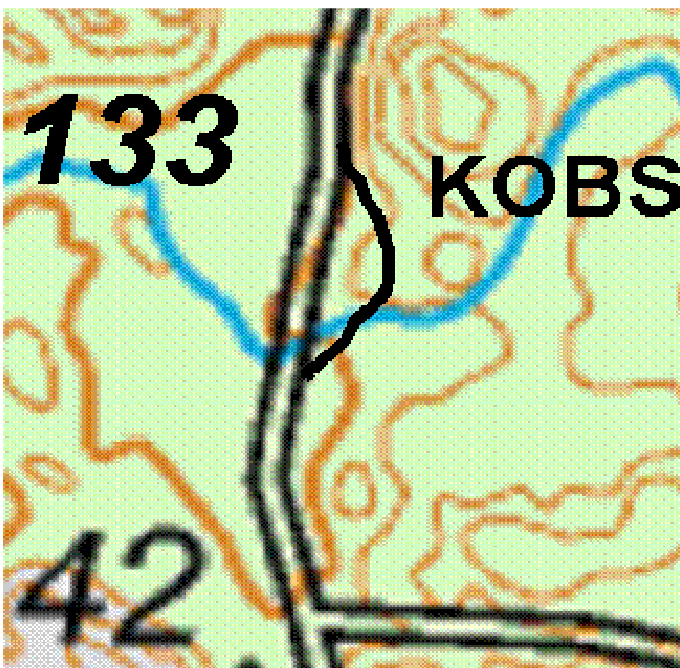

Bil-O-introduktion

Södertörns BOK Söndag, 2 dec. 2007

KÖRORDER 1

sid 1 (2)

O-sträcka 1

Hast. 40 km/h

Längd 9,7 km

Maxtid 60 min

1:50 000

TK 1 vsk O Hembygdsgård
 OK väg V 78
 vsk SV 78
 OK väg SO Nygård
 O Solsbro
 OK mf väg SO Solsbro
 O Ekudden
 vsk V Lindkälla

1:20 000

vsk SSO mmen
 V Tomtebrölet
 NO Vik
 O Vik

1:5 000 E

NO 133
 SV KOBBS
 vsk O 42